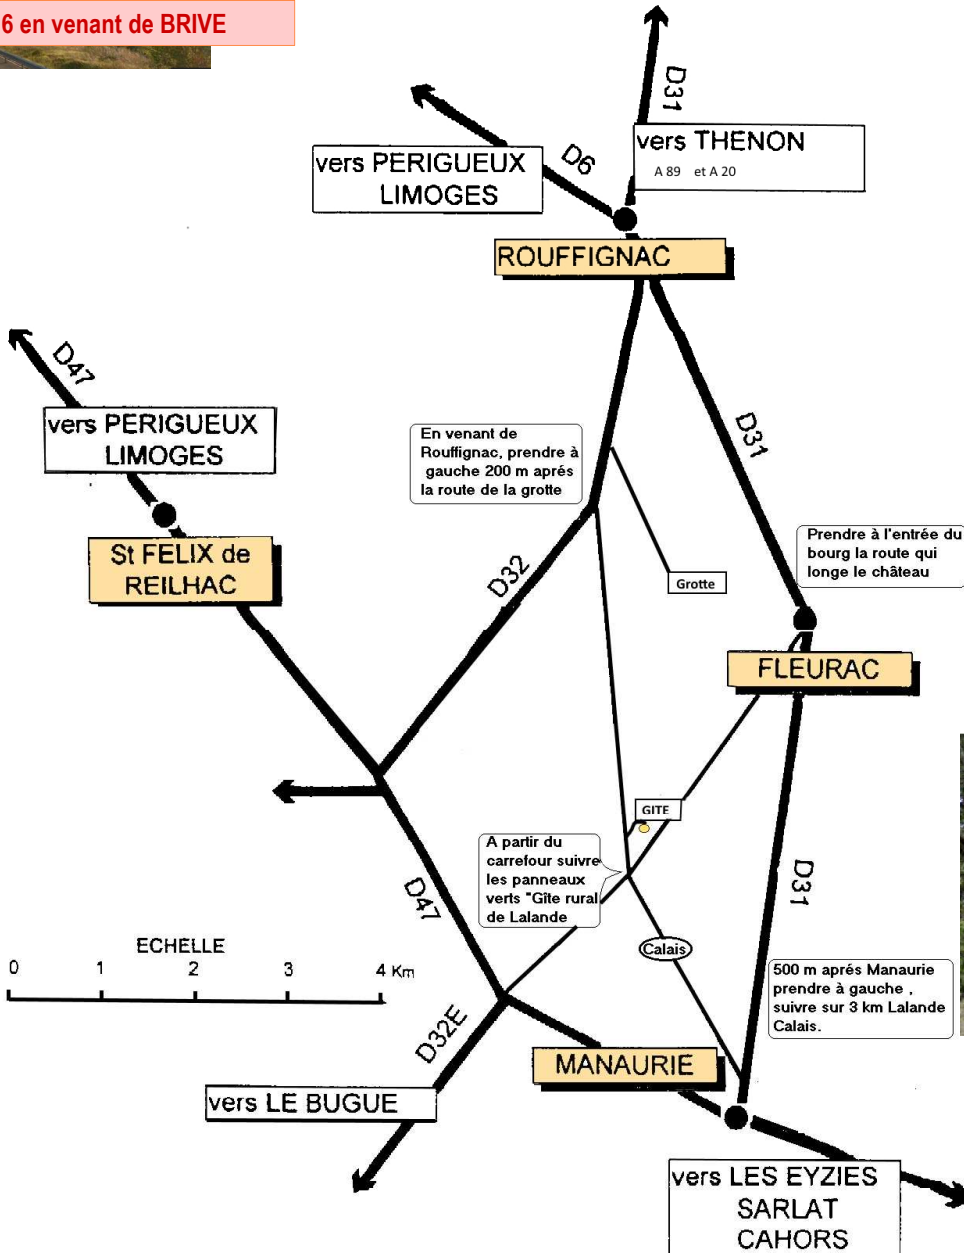

**SORTIE 16 en venant de BORDEAUX**

**SORTIE 16 en venant de BRIVE**

**LABROUSSE Gérard** Gîte Lalande  
 05 53 07 27 52 et 06 81 19 48 75  
**COORDONNEES GPS:**  
 N 44.98662 E: 0.976944  
 Ou N 44°59' 11" E 0°58' 37"

**500 m après Manaurie prendre Calais Lalande**

**A Manaurie prendre direction Fleurac**